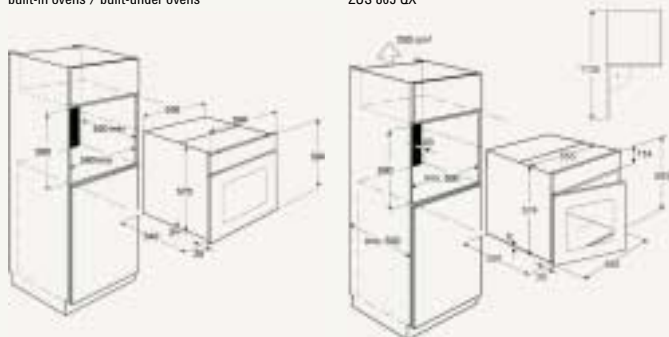

ZHC 94 X

духовые шкафы

built-in ovens / built-under ovens

ZOS 865 QX