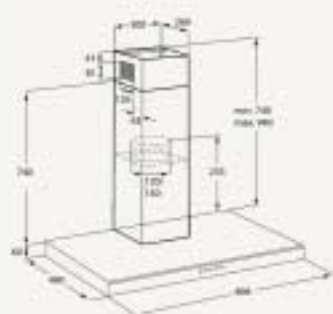

ZHC 64 X

ZHC 615

ZHC 71 X*

ZH 6022