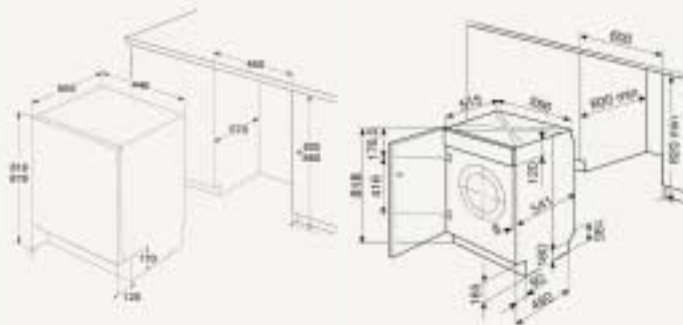

## схемы встраивания

посудомоечные машины  
ZDI 300 X

ZDT 6454

ZDT 5195, ZDT 5152

стиральная машина  
ZTI 1029

Электролюкс, Россия  
Москва (495) 937 7837, 937 7873  
Санкт-Петербург (812) 303 9598  
[www.zanussi.ru](http://www.zanussi.ru)