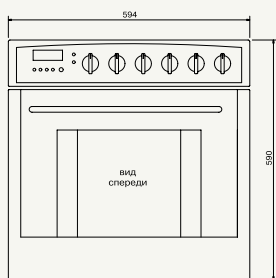

размеры духового шкафа