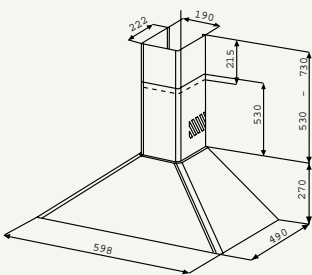

ZHC 64 X

ZHC 615