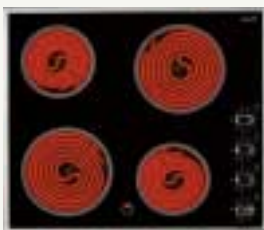

ZKL 64 X – цвет рамки: нержавеющая сталь
ZKL 64 N – цвет рамки: черный

- Независимая стеклокерамическая варочная поверхность
- Страна изготовления: Германия
- 4 стандартные зоны нагрева
- Поворотные регуляторы мощности нагрева
- Индикация остаточного тепла
- Размеры прибора (ШхГ): 570х500 мм
- Размеры ниши для встраивания (ВхШхГ): 47х560х490 мм

Электрические зоны нагрева:

- Левая дальняя: 1,2 кВт / 145 мм
- Правая дальняя: 1,7 кВт / 180 мм
- Левая ближняя: 1,7 кВт / 180 мм
- Правая ближняя: 1,2 кВт / 145 мм