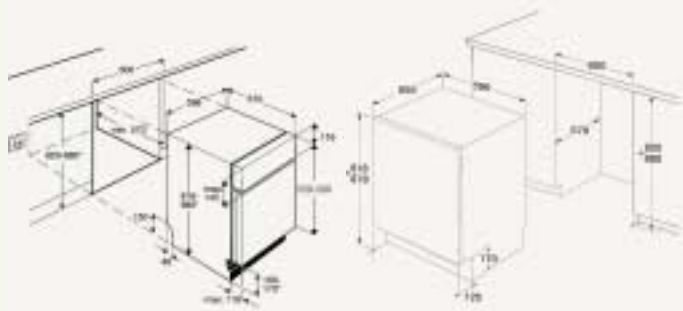

## схемы встраивания

посудомоечные машины  
ZDI 300 X

ZDT 6454

ZDT 5195, ZDT 5152

стиральная машина  
ZTI 1029

Электролюкс, Россия  
Москва (495) 937 7837, 937 7873  
Санкт-Петербург (812) 303 9598  
[www.zanussi.ru](http://www.zanussi.ru)