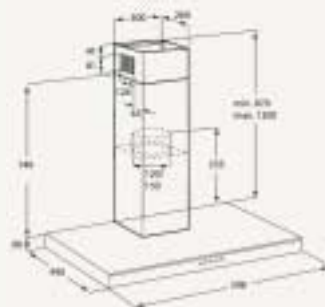

ZHC 64 X

ZHC 615