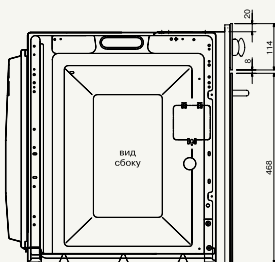

размеры духового шкафа