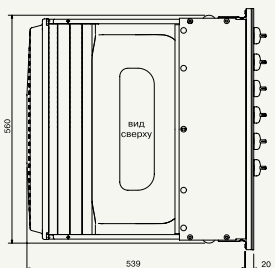

вытяжные вентиляторы
ZHC 950 X

размеры духового шкафа