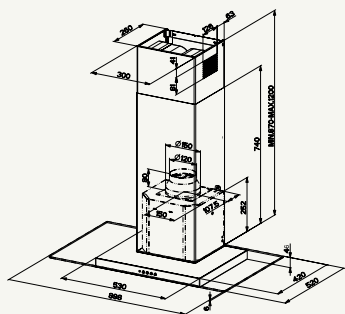

ZHC 64 X

ZHC 615

ZHC 71 X*

ZH 6022