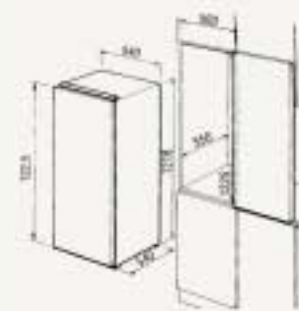

ZI 2443, ZI 9225