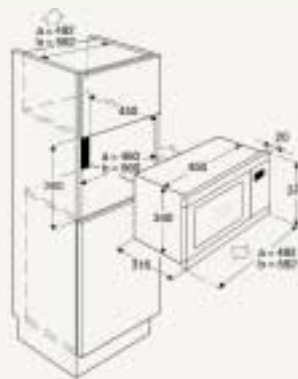

ZI 921/8FFA, ZI 920/9KA, ZI 3103 RV